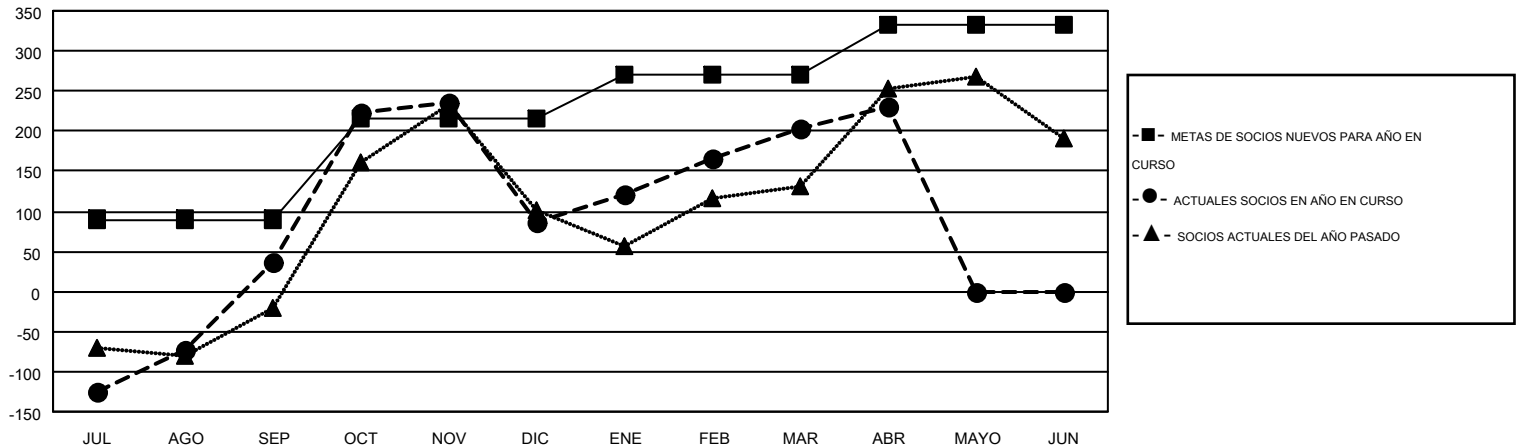

# MONTHLY MEMBERSHIP PROGRESS REPORT

Results as of: 4/30/2016

Multiple District H

LOCATION: PERU

GMT: JAIME GARCÍA CEPEDA

GMT DE AE 3

Clubes					socios				
RESULTADOS DE 2015-2016					RESULTADOS DE 2015-2016				
TRIMESTRE	META DE CLUBES NUEVOS	NUEVOS CLUBES	CLUBES DADOS DE BAJA	GANANCIA/PÉRDIDA NETA	TRIMESTRE	META DE SOCIOS NUEVOS	SOCIOS FUNDADORES Y NUEVOS SOCIOS AÑADIDOS	SOCIOS DADOS DE BAJA	GANANCIA/PÉRDIDA NETA
JUL/AGO/SEP	2	4	0	4	JUL/AGO/SEP	90	348	312	36
OCT/NOV/DIC	3	6	2	4	OCT/NOV/DIC	126	407	356	51
ENE/FEB/MAR	1	5	0	5	ENE/FEB/MAR	55	259	143	116
ABR/MAYO/JUN	2	0	0	0	ABR/MAYO/JUN	61	89	61	28

METAS Y CIFRA ACUMULATIVA DE CLUBES NUEVOS

METAS Y CIFRA ACUMULATIVA DE SOCIOS

CLUBES DADOS DE BAJA: 2	182 CLUBS OF 284 AÑADIERON 1 O MÁS SOCIOS NUEVOS	<b>DISTRIBUCIÓN POR SEXO</b>
		MASCULINO 3,332 (50.78%)
		FEMENINO 3,230 (49.22%)
<b>SOCIOS DADOS DE BAJA</b>	<a href="#">CLIC AQUÍ PARA DATOS DE SALUD DE CLUB</a>	<b>SOCIOS EN UNIDAD FAMILIAR</b> 2,257
FALLECIDOS 26		CABEZA DE FAMILIA 916
CLUB CANCELADO 24		NO ES CABEZA DE FAMILIA 1,341
OTRO 821		
<b>TOTAL 871</b>		