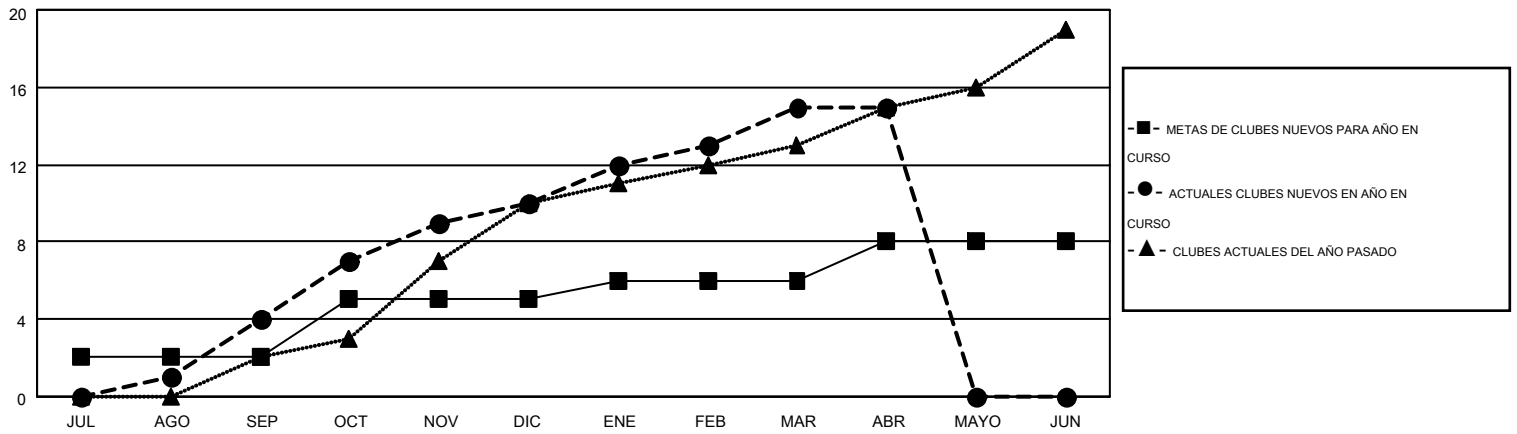

# MONTHLY MEMBERSHIP PROGRESS REPORT

Results as of: 4/30/2016

Multiple District H

LOCATION: PERU

GMT: JAIME GARCÍA CEPEDA

GMT DE AE 3

Clubes					socios				
RESULTADOS DE 2015-2016					RESULTADOS DE 2015-2016				
TRIMESTRE	META DE CLUBES NUEVOS	NUEVOS CLUBES	CLUBES DADOS DE BAJA	GANANCIA/PÉRDIDA NETA	TRIMESTRE	META DE SOCIOS NUEVOS	SOCIOS FUNDADORES Y NUEVOS SOCIOS AÑADIDOS	SOCIOS DADOS DE BAJA	GANANCIA/PÉRDIDA NETA
JUL/AGO/SEP	2	4	0	4	JUL/AGO/SEP	90	348	312	36
OCT/NOV/DIC	3	6	2	4	OCT/NOV/DIC	126	407	356	51
ENE/FEB/MAR	1	5	0	5	ENE/FEB/MAR	55	259	143	116
ABR/MAYO/JUN	2	0	0	0	ABR/MAYO/JUN	61	89	61	28

METAS Y CIFRA ACUMULATIVA DE CLUBES NUEVOS

METAS Y CIFRA ACUMULATIVA DE SOCIOS

CLUBES DADOS DE BAJA: 2	182 CLUBS OF 284 AÑADIERON 1 O MÁS SOCIOS NUEVOS	<b>DISTRIBUCIÓN POR SEXO</b>
		MASCULINO 3,332 (50.78%)
		FEMENINO 3,230 (49.22%)
<b>SOCIOS DADOS DE BAJA</b>	<a href="#">CLIC AQUÍ PARA DATOS DE SALUD DE CLUB</a>	<b>SOCIOS EN UNIDAD FAMILIAR</b> 2,257
FALLECIDOS 26		CABEZA DE FAMILIA 916
CLUB CANCELADO 24		NO ES CABEZA DE FAMILIA 1,341
OTRO 821		
<b>TOTAL 871</b>		